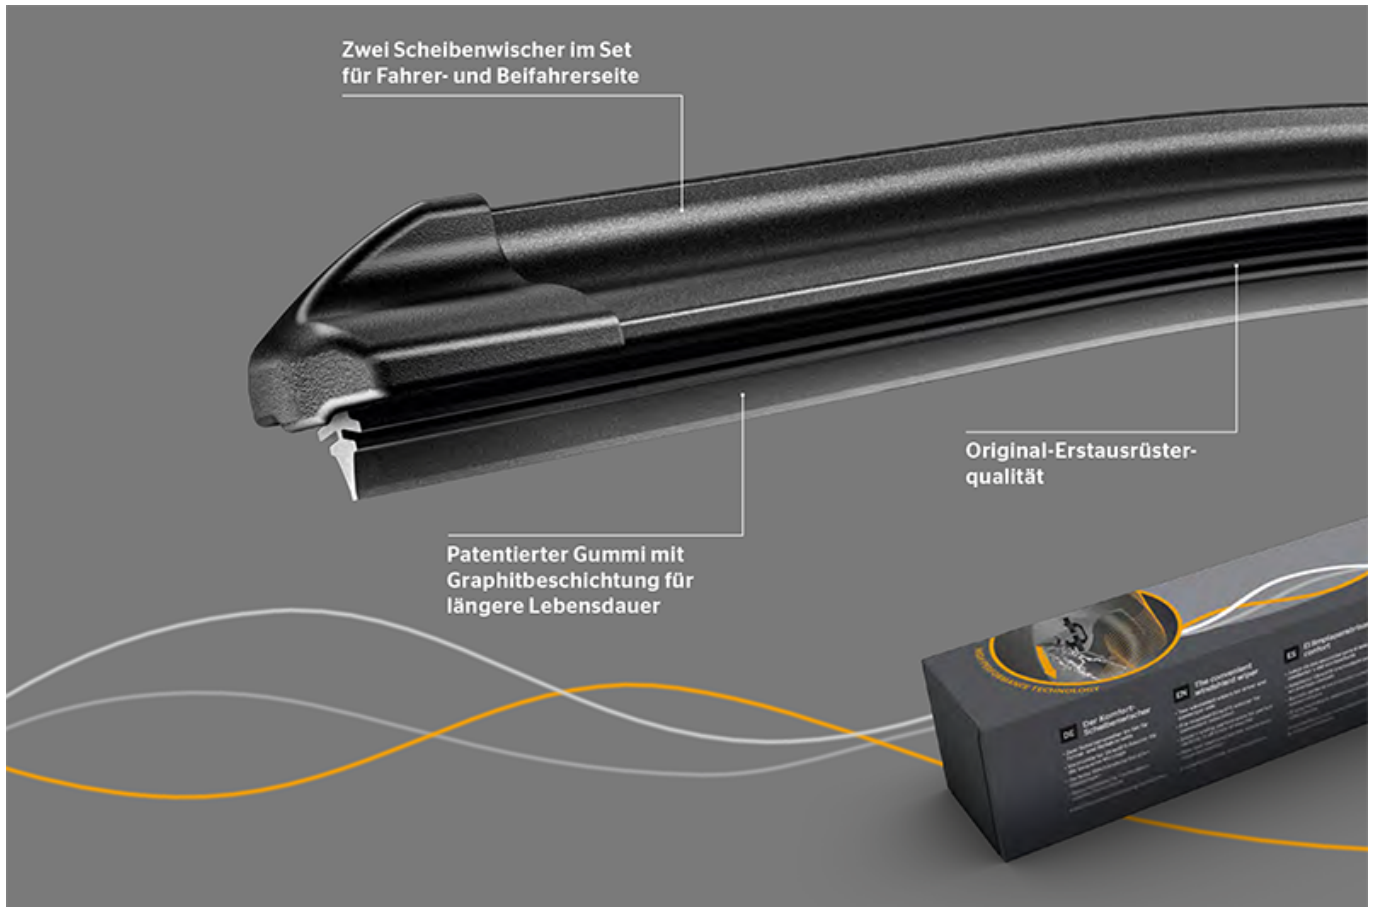

Ihre Vorteile im Überblick

- Originalqualität von Continental auf höchstem Niveau
- Modernes, schlankeres Design
- Leichte Handhabung und Montage
- Symmetrische & asymmetrische Spoiler
- Gleichmäßige Druckverteilung
- Große Fahrzeugabdeckung

DirectFit - Der Komfort-Scheibenwischer

Vormontierter Adapter für die bequeme Montage

Der AQUACTRL®2 DirectFit Scheibenwischer setzt neue Maßstäbe in der Welt der Fahrzeugpflege und Wartung. Mit seinem innovativen Design, das einen bereits vormontierten Adapter einschließt, bietet dieser Scheibenwischer eine Lösung, die in Sachen Einfachheit, Schnelligkeit und Komfort bei der Montage unübertroffen ist. Die Anwenderfreundlichkeit wird dadurch maßgeblich gesteigert, da der sonst oft mühsame und zeitaufwendige Montageprozess herkömmlicher Scheibenwischermodelle eliminiert wird.

Die im Set enthaltenen zwei Scheibenwischer sind speziell darauf ausgerichtet, eine direkte