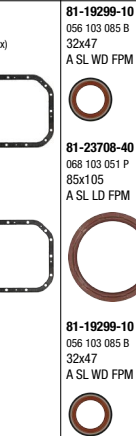

AUDI
 Ltr. 2,0 AAE 74 kW (100 PS) A6 06/94-12/97

02-29305-01
 048 198 012 C
 → AAE 032 209

02-29305-02
 048 198 012 D
 → AAE 032 210→

08-31011-01
 037 198 011 G

2,0 ABK 85 kW (115 PS) A6 4A S 110 000 06/94-12/97