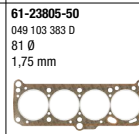

81-19299-10 
056 103 085 B
32x47
A SL WD FPM

81-23708-40 
068 103 051 P
85x105
A SL LD FPM

81-19299-10 N
056 103 085 B
32x47
A SL WD FPM

1,6 WV 55 kW (75 PS) 80 08/78-07/86

02-23805-05
049 198 012

08-12948-09
037 198 011 C