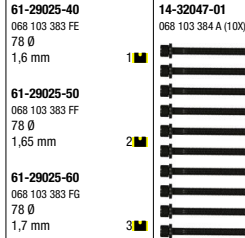

AUDI

Ltr. 1,6 JK 40 kW (54 PS) 80 D 81 F 220 000 08/80-07/89