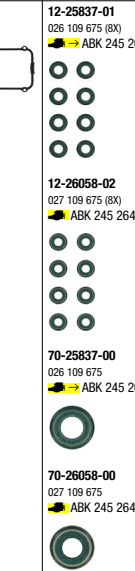

AUDI
 Ltr. 2,0 AAE 74 kW (100 PS) A6 06/94-12/97

02-29305-01
 048 198 012 C
 → AAE 032 209

02-29305-02
 048 198 012 D
 → AAE 032 210→

08-31011-01
 037 198 011 G

2,0 ABK 85 kW (115 PS) A6 4A S 110 000 06/94-12/97