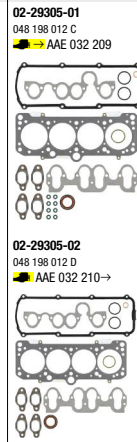

AUDI
 Ltr. 2,0 AAE 74 kW (100 PS) A6 06/94-12/97

02-29305-01
 048 198 012 C
 → AAE 032 209

02-29305-02
 048 198 012 D
 → AAE 032 210→

08-31011-01
 037 198 011 G

2,0 ABK 85 kW (115 PS) A6 4A S 110 000 06/94-12/97