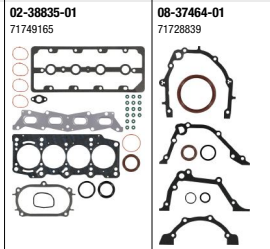

Ltr. 1,4 940 B7.000 88 kW (120 PS) 500L 10/13

**02-38835-01**  
71749165

**08-37464-01**  
71728839

**61-38835-00**  
55206232  
73 Ø  
MLS

**14-35731-01**  
55266118 (10x)

**71-35621-10**  
55282547

**12-33512-02**  
46470334 (16x)