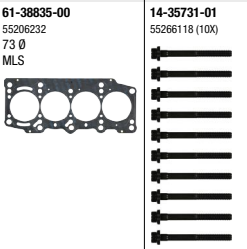

Ltr. 1,4 940 B7.000 88 kW (120 PS) 500L 10/13

**02-38835-01**  
71749165

**08-37464-01**  
71728839

**61-38835-00**  
55206232  
73 Ø  
MLS

**14-35731-01**  
55266118 (10x)

**71-35621-10**  
55282547

**12-33512-02**  
46470334 (16x)