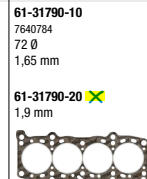

FIAT

Ltr.

1,1 176 B2.000

40 kW (54 PS)

PANDA

02/95-09/03

01-31790-04

02-31790-07