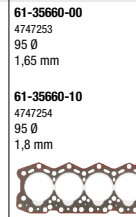

FIAT

Ltr. 2,4 8144.91.2000 74 kW (101 PS) CROMA TD 12/85-08/89 1

01-35708-01  
5882403

02-35708-01  
5882402

61-35660-00  
4747253  
95 Ø  
1,65 mm

61-35660-10  
4747254  
95 Ø  
1,8 mm

14-32096-01  
4828150 (12x)  
+4854648 (10x)