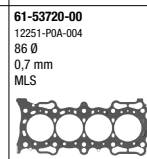

2,0 F20B5 108 kW (147 PS) ACCORD 02/98-06/03