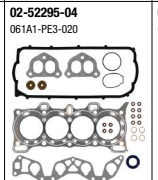

1.2 L12B3 65 kW (88 PS) BRIO 01/11

61-54085-00
12251-RB0-004
0,65 mm
MLS

14-32335-01
90008-PWA-003 (10x)

12-53547-01
12210-RE2-E01 (8X)
+12211-RE2-E01 (8X)

70-53547-00 ES 8x
12210-RE2-E01

70-53547-10 AS 8x
12211-RE2-E01

71-54148-00
18115-RB0-007

70-31414-10

81-53272-00 K
91212-PWA-003
40x55
A SL RD MVQ

81-53338-00 K
91214-PWA-014
80x98
A SL LD NBR

1.2 ZA2 40 kW (54 PS) CIVIC 01/84-10/87