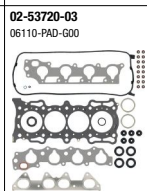

2,0 F20B5 108 kW (147 PS) ACCORD 02/98-06/03