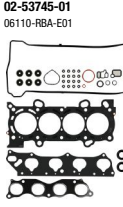

HONDA

Ltr. 2,3 H23A2 H23A3 116-118 kW (158-160 PS) ACCORD PRELUDE 02/92-09/96 1

02-53740-01
06110-P14-010

08-53608-01
06111-P14-030

61-53740-00
12251-P14-A02
88 Ø
0,68 mm
MLS

15-53801-01
12030-PT2-000

12-53593-01
12210-PT2-004 (8x)
+12211-PT2-004 (8x)

71-53797-00
17105-PT2-014

71-53798-00
17121-PT2-003

71-53799-00
18115-PT0-004

8x

8x

71-52663-00
11251-PT0-000

81-53222-00 N 2x
91213-PT0-003
28x42
A SL LD MVQ

2,4 K24A 127-140 kW (173-190 PS) ACCORD ODYSSEY 02/03

02-53745-01
06110-RBA-E01

08-53807-01
06114-PND-010

61-53745-00
12251-RBB-004
87 Ø
0,68 mm
MLS

15-53806-01
12030-PNC-000

12-53547-01
12210-RE2-E01 (8x)
+12211-RE2-E01 (8x)

71-53803-00
17105-RAA-A01

71-53802-00
18115-PRB-A01

8x

8x

70-31414-10

81-53807-00 K
91212-RBD-E01
43x58
A SL RD ACM

81-53338-00 K
91214-PNA-014
80x98
A SL LD NBR