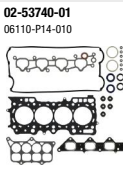

HONDA

Ltr. 2,3 H23A2 H23A3 116-118 kW (158-160 PS) ACCORD PRELUDE 02/92-09/96 1

02-53740-01
06110-P14-010

08-53608-01
06111-P14-030

61-53740-00
12251-P14-A02
88 Ø
0,68 mm
MLS

15-53801-01
12030-PT2-000

12-53593-01
12210-PT2-004 (8x)
+12211-PT2-004 (8x)

71-53797-00
17105-PT2-014

71-53798-00
17121-PT2-003

71-53799-00
18115-PT0-004

8x

8x

71-52663-00
11251-PT0-000

81-53222-00 N 2x
91213-PT0-003
28x42
A SL LD MVQ

2,4 K24A 127-140 kW (173-190 PS) ACCORD ODYSSEY 02/03

02-53745-01
06110-RBA-E01

08-53807-01
06114-PND-010

61-53745-00
12251-RBB-004
87 Ø
0,68 mm
MLS

15-53806-01
12030-PNC-000

12-53547-01
12210-RE2-E01 (8x)
+12211-RE2-E01 (8x)

71-53803-00
17105-RAA-A01

71-53802-00
18115-PRB-A01

8x

8x

70-31414-10

81-53807-00 K
91212-RBD-E01
43x58
A SL RD ACM

81-53338-00 K
91214-PNA-014
80x98
A SL LD NBR