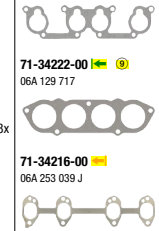

SKODA

Ltr.  2,0 AEG 85 kW (116 PS)  OCTAVIA  1 04/99-05/07

2,0 AEG 85 kW (116 PS) OCTAVIA 04/99-05/07

2,0 APK AQY AZH 85 kW (116 PS) OCTAVIA 04/99-05/07

SKODA
 Ltr.  2,0 AZJ 85 kW (116 PS)  OCTAVIA  04/99-05/07