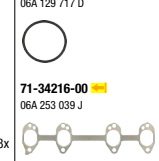

2,0 AEG 85 kW (116 PS) OCTAVIA 04/99-05/07