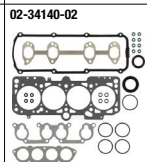

SKODA

Ltr.  2,0 AEG 85 kW (116 PS)  OCTAVIA  1 04/99-05/07

2,0 AEG 85 kW (116 PS) OCTAVIA 04/99-05/07

2,0 APK AQY AZH 85 kW (116 PS) OCTAVIA 04/99-05/07

SKODA
 Ltr.  2,0 AZJ 85 kW (116 PS)  OCTAVIA  04/99-05/07