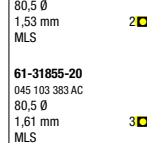

02-35128-01
08-36871-01
04-10019-01
61-31855-00
045 103 383
80,5 Ø
1,45 mm
MLS
1
61-31855-10
045 103 383 A
80,5 Ø
1,53 mm
MLS
2
61-31855-20
045 103 383 AC
80,5 Ø
1,61 mm
MLS
3
15-38642-01
038 198 051 B
15-38642-03
038 198 051 C