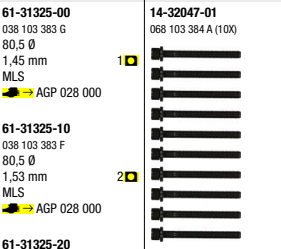

SKODA

Ltr. 1,9 AGP 50 kW (68 PS) OCTAVIA SDI 1 06/97-12/03

02-33838-01
038 198 012

08-31414-03
038 198 011

61-31325-10
038 103 383 F
80,5 Ø
1,53 mm
MLS
AGP 028 000

61-31325-20
038 103 383 E
80,5 Ø
1,61 mm
MLS
AGP 028 000

61-31980-00
038 103 383 AL
80,5 Ø
1,47 mm
MLS
AGP 028 001 →

61-31980-10
038 103 383 AM
80,5 Ø
1,57 mm
MLS
AGP 028 001 →

61-31980-20
038 103 383 AN
80,5 Ø
1,67 mm
MLS
AGP 028 001 →

14-32047-01
068 103 384 A (10x)

12-26058-02
027 109 675 (8x)

71-28781-10
028 129 717 B

71-27898-20 2x
026 129 589 A

71-28186-20 2x
034 129 589 B

70-31414-10

81-24292-10
054 115 147 B
35x48
A SL RD FPM

81-90010-00
038 103 171 B
PTFE

81-19299-10
056 103 085 B
32x47
A SL WD FPM