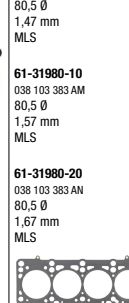

71-31957-00  
037 253 039 D

71-33841-00  
3A0 253 115

70-31414-10 

81-24292-10 
054 115 147 B
35x48
A SL RD FPM

81-90010-00 
038 103 171 B
PTFE

81-19299-10 **N**
056 103 085 B
32x47
A SL WD FPM

1,9 ASY 47 kW (64 PS) FABIA SDI 11/99-03/08