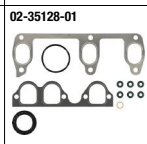

02-36205-01
08-36087-01
61-36205-00
047 103 383 J
14-32167-01
N 907 957 01 (5X)
+N 907 958 01 (4X)
+N 907 956 01 (1X)
71-36056-00
047 103 483
12-26058-02
027 109 675 (8X)
71-36789-00 2x
047 129 717 E
70-31414-10
81-36787-00
047 103 085
42x58
A SL RD FPM
81-36788-00
047 103 085 A
85x105
A SL LD FPM
71-36086-00
047 253 050
71-26058-00 8x
027 109 675
71-36723-00
047 253 039 H
71-36724-00
047 253 039 J

1,4 AMF 55 kW (75 PS) FABIA TDI 04/03-03/08