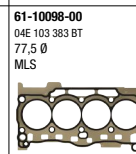

71-42811-00

71-42816-00

70-31414-10

81-42306-00

81-40538-00

1,6 CWWA 66-81 kW (90-110 PS) FABIA KAMIQ KAROO OCTAVIA RAPID SCALA YETI 01/14

02-10098-01

08-42961-01