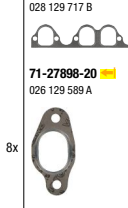

1,9 ASY 47 kW (64 PS) FABIA SDI 11/99-03/08

02-34302-02

08-35038-01

61-31980-00
038 103 383 AL
80,5 Ø
1,47 mm
MLS

61-31980-10
038 103 383 AM
80,5 Ø
1,57 mm
MLS

61-31980-20
038 103 383 AN
80,5 Ø
1,67 mm
MLS

14-32047-01
068 103 384 A (10x)

12-26058-02
027 109 675 (8x)

71-28781-10
028 129 717 B

71-27898-20 2x
026 129 589 A

70-26058-00
027 109 675

71-28186-20 2x
034 129 589 B

71-27909-10
155 253 115

70-31414-10

81-34366-00
038 103 085 E
35x48
A SL RD PTFE ACM

81-90010-00
038 103 171 B
PTFE

81-34367-00 **N**
038 103 085 A
32x47
A SL RD PTFE ACM