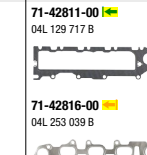

14-32384-01
WHT 005 673 (10X)

15-10836-01
04L 103 483
+04L 103 070 A (4X)

15-42759-01
03L 103 483 S
+04L 103 070 (4x)

71-10836-00
04L 103 483

71-42759-00
03L 103 483 S

12-31306-12
036 109 675 (16x)

70-31306-00
036 109 675