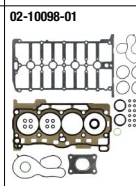

71-42811-00

71-42816-00

70-31414-10

81-42306-00

81-40538-00

1,6 CWWA 66-81 kW (90-110 PS) FABIA KAMIQ KAROO OCTAVIA RAPID SCALA YETI 01/14

02-10098-01

08-42961-01