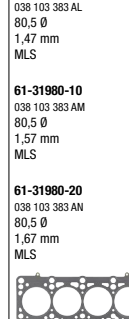

1,9 ASY 47 kW (64 PS) FABIA SDI 11/99-03/08

02-34302-02

08-35038-01

61-31980-00
038 103 383 AL
80,5 Ø
1,47 mm
MLS

61-31980-10
038 103 383 AM
80,5 Ø
1,57 mm
MLS

61-31980-20
038 103 383 AN
80,5 Ø
1,67 mm
MLS

14-32047-01
068 103 384 A (10x)

12-26058-02
027 109 675 (8x)

71-28781-10
028 129 717 B

71-27898-20 2x
026 129 589 A

70-26058-00
027 109 675

71-28186-20 2x
034 129 589 B

71-27909-10
155 253 115

70-31414-10

81-34366-00
038 103 085 E
35x48
A SL RD PTFE ACM

81-90010-00
038 103 171 B
PTFE

81-34367-00 **N**
038 103 085 A
32x47
A SL RD PTFE ACM