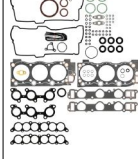

01-54215-01
04111-62081
12/98

02-54215-01
04112-62071
12/98

01-54235-01
04111-62130
01/99→

02-54235-01
04112-62110
01/99→