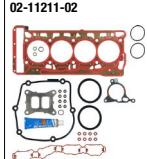

02-11211-02