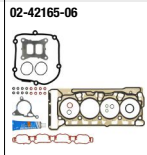

VOLKSWAGEN

Ltr.

2,0 DDSA 130 kW (177 PS) PASSAT TSI 07/17

02-42165-06