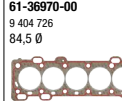

VOLVO

Ltr. 1

2,4 B 5244 T 142-195 kW (193-265 PS) C70 T S60 T S70 T S80 T V70 T V70 T XC70

04/96-04/10

02-36970-03

08-36447-01

61-36970-00

14-32152-02

15-76741-02

12-37194-01

71-37183-00

70-31414-10

81-33632-00

6 842 273-2
35x47
A SL RD FPM

31 339 219
98x110
LD FPM

9 458 309
51x65
A SL RD FPM

9 440 651
45x65
A SL RD FPM

9 443 310
30x47
B LD NBR

9 404 726
84,5 Ø

9 404 726
84,5 Ø

6 842 347 (12x)

9 443 787 (20x)

32213805

11-34987-01

271 802-1

70-37194-00

9 443 787

20x