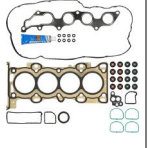

02-35440-02