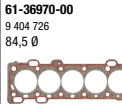

81-37184-00 **N**
 9 458 309
 51x65
 A SL RD FPM

81-37186-00 **N**
 9 440 651
 45x65
 A SL RD FPM

VOLVO

Ltr.   

2,4 B 5244 S 103-125 kW (140-170 PS) S70 12/95-12/00
 B 5244 SG
 B 5244 SG2
 B 5244 S2
 B 5254 FS
 V70