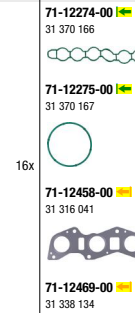

VOLVO

Ltr. **1**

2,0 B 4204 T43 270 kW (367 PS) S60 V60 358804 258032 06/15-05/18