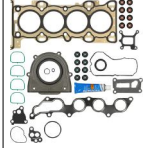

70-31414-10

81-53254-00 
30 874 033
37x50
A SL RD MVQ

81-53331-00 
30 875 591
85x103
A SL LD MVQ

81-53246-00 **N**
30 874 307
35x50
A SL RD FPM

1,8 B 4184 S11 92 kW (125 PS)

C30 S40 V50 04/04-12/12

01-35440-01