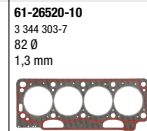

VOLVO

Ltr.			
1,7	B 18 E B 18 ED B 18 EP B 18 F B 18 FP B 18 KD B 18 KP B 18 KPD	58-80 kW (78-109 PS)	440 460 480
			04/86

	02-26391-05 3 344 209-6	08-33409-01 3 287 710-2		61-26520-10 3 344 303-7 82 Ø 1,3 mm	14-32088-01 9 438 632 (10x)	71-26391-00 3 343 793-0	12-25837-01 3 344 261-7 (8x)	71-25742-30 3 287 787-0	71-33409-00 3 345 331	81-16737-20 K 8 414 241 50x68 A SL RD FPM	81-23708-40 K 1 257 049-5 85x105 A SL LD FPM
							70-25837-00 3 344 261-7	8x		81-23708-50 K 3 287 542-9 85x105 A SL LD FPM	81-26389-30 N 3 287 556 25x42 A SL RD FPM
										81-26392-10 N 3 344 397 22x45 A SL LD FPM	

VOLVO

Ltr.   
 1,7 B 18 FT 88-90 kW (120-122 PS) 440 T 08/87
 B 18 FTM 460 T
 480 T

08-33409-01
3 287 710-2

61-26520-10
3 344 303-7
82 Ø
1,3 mm

14-32088-01
9 438 632 (10x)

71-26391-00
3 343 793-0

12-25837-01
3 344 261-7 (8x)