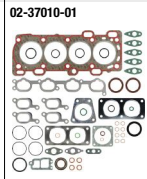

1,6 B 4164 S 77 kW (105 PS) S40 V40 09/95-08/99