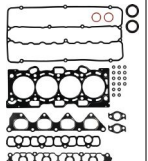

02-53255-01