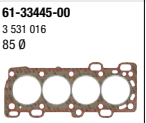

1,8 B 4184 S 85 kW (115 PS) S40 V40 07/95-08/99