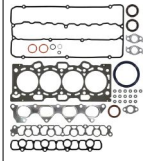

01-53255-01