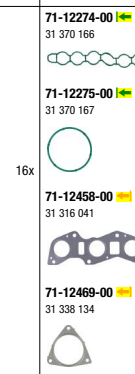

2,0 B 4204 T43 270 kW (367 PS) S60 V60 358805→ 258033→ 06/15-05/18