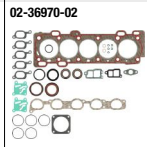

81-33633-20 
 31 339 219
 98x110
 LD FPM

81-37184-00 
 9 458 309
 51x65
 A SL RD FPM

81-37186-00 
 9 440 651
 45x65
 A SL RD FPM

81-33636-00 
 9 443 310
 30x47
 B LD NBR

VOLVO

Ltr.   
 2,4 B 5244 SG 103 kW (140 PS) S60
 B 5244 SG2 S80
 V70 07/01-04/10