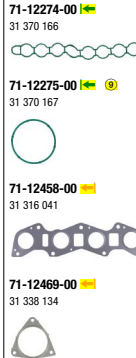

2,0 B 4204 T9 225 kW (306 PS)

S60 T V60 XC60 XC60 T

- 358805→
- 258033→
- 722830→
- 722830→

09/13-12/18