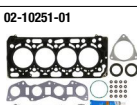

2,0 B 4204 T43 270 kW (367 PS) S60 V60 358805→ 258033→ 06/15-05/18