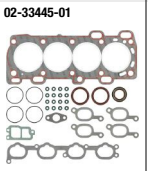

1,8 B 4184 S 85 kW (115 PS) S40 V40 07/95-08/99