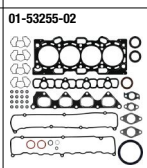

VOLVO

Ltr.  1,8 B 4184 S 85 kW (115 PS)  S40 V40  07/95-08/99

1,8 B 4184 S 85 kW (115 PS) S40 V40 07/95-08/99

1,8 B 4184 SJ 90 kW (122 PS) S40 V40 06/01-06/04

VOLVO

Ltr.  1,8 B 4184 SM 92 kW (125 PS) S40 V40  03/98-06/04 