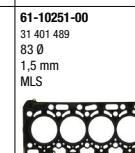

2,0 B 4204 T43 270 kW (367 PS) S60 V60 358805→ 258033→ 06/15-05/18