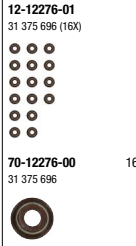

VOLVO

Ltr.

2,0 B 4204 T9 225 kW (306 PS) S60 T V60 XC60 XC60 T

- 3588004
- 258032
- 722829
- 722829

09/13-12/18