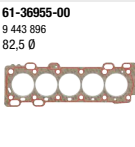

2,0 B 5204 T8 132-157 kW (180-214 PS) S60 T 04/12-08/19
B 5204 T9 V40
V40 T
V60
V60 T
V70