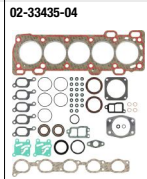

VOLVO

Ltr. 2,0 B 5204 T3 166 kW (226 PS) XC70 1 10/97-03/99

2x