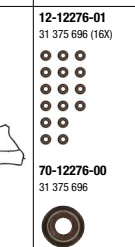

2,0 B 4204 T43 270 kW (367 PS) S60 V60 358805→ 258033→ 06/15-05/18