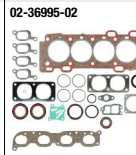

VOLVO

Ltr. 1.8 B 4184 S9 88-90 kW (120-122 PS) S40 V40 03/99-12/04