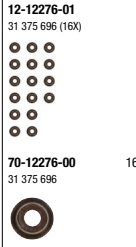

2,0 B 4204 T9 225 kW (306 PS)

S60 T V60 XC60 XC60 T

- 358805→
- 258033→
- 722830→
- 722830→

09/13-12/18