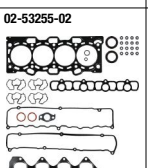

VOLVO

Ltr.  1,8 B 4184 S 85 kW (115 PS)  S40 V40  07/95-08/99

1,8 B 4184 S 85 kW (115 PS) S40 V40 07/95-08/99

1,8 B 4184 SJ 90 kW (122 PS) S40 V40 06/01-06/04

VOLVO

Ltr.  1,8 B 4184 SM 92 kW (125 PS) S40 V40  03/98-06/04 