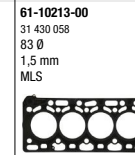

VOLVO

Ltr. **1**

2,0 B 4204 T43 270 kW (367 PS) S60 V60 358804 258032 06/15-05/18