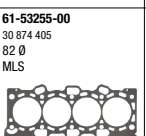

VOLVO

Ltr.  1,8 B 4184 S 85 kW (115 PS)  S40 V40  07/95-08/99

1,8 B 4184 S 85 kW (115 PS) S40 V40 07/95-08/99

1,8 B 4184 SJ 90 kW (122 PS) S40 V40 06/01-06/04

VOLVO

Ltr.  1,8 B 4184 SM 92 kW (125 PS) S40 V40  03/98-06/04 