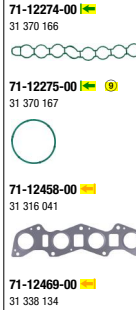

VOLVO

Ltr.

2,0 B 4204 T9 225 kW (306 PS) S60 T V60 XC60 XC60 T

- 3588004
- 258032
- 722829
- 722829

09/13-12/18

2,0 B 4204 T9 225 kW (306 PS)

S60 T V60 XC60 XC60 T

- 358805→
- 258033→
- 722830→
- 722830→