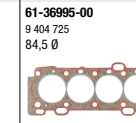

VOLVO

Ltr.  1.8 B 4184 S9 88-90 kW (120-122 PS) S40 V40  03/99-12/04

02-36995-02

08-37193-01

61-36995-00

9 404 725
84,5 Ø

14-32152-01

6 842 347 (10x)