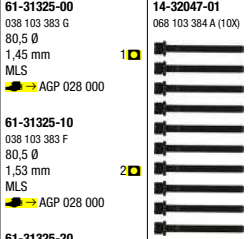

SKODA

Ltr. 1,9 AGP 50 kW (68 PS) OCTAVIA SDI 1 06/97-12/03

02-33838-01
038 198 012

08-31414-03
038 198 011

61-31325-00
038 103 383 G
80,5 Ø
1,45 mm
MLS
AGP 028 000

61-31325-10
038 103 383 F
80,5 Ø
1,53 mm
MLS
AGP 028 000

61-31325-20
038 103 383 E
80,5 Ø
1,61 mm
MLS
AGP 028 000

61-31980-00
038 103 383 AL
80,5 Ø
1,47 mm
MLS
AGP 028 001 →

61-31980-10
038 103 383 AM
80,5 Ø
1,57 mm
MLS
AGP 028 001 →

61-31980-20
038 103 383 AN
80,5 Ø
1,67 mm
MLS
AGP 028 001 →

14-32047-01
068 103 384 A (100)

12-26058-02
027 109 675 (8X)

70-26058-00
027 109 675

71-28781-10
028 129 717 B

71-27898-20
026 129 589 A 2x

71-28186-20
034 129 589 B 2x

70-31414-10

81-24292-10
054 115 147 B
35x48
A SL RD FPM

81-90010-00
038 103 171 B
PTFE

81-19299-10
056 103 085 B
32x47
A SL WD FPM