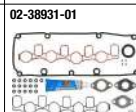

SKODA

Ltr.  2,0 BXX 85-88 kW (114-120 PS) OCTAVIA 06/07
CGZ
CGZA

2,0 CBBB 125 kW (170 PS) OCTAVIA TDI
CEGA SUPERB TDI
YETI TDI 04/06-05/15

02-34140-03

08-35038-01

61-34140-10
06A 103 383 AN
MLS

14-32126-01
06A 103 384 C (10X)